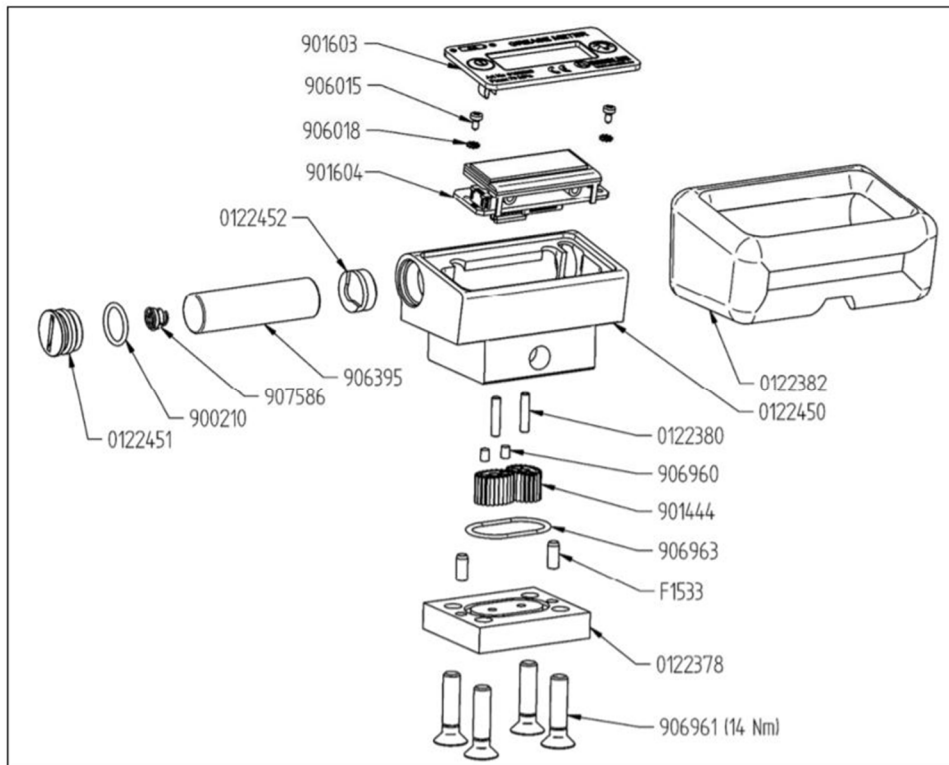

# RASVAMITTARI MKIII 102525

Painealue: Max 700 bar (70MPa/10,000 psi)

Läpivirtaus: Max 1,000 cm<sup>3</sup>/min

Tarkkuus: ±3%, 300 bar asti (30 MPa/4 400 psi)

Paristo: 1 kpl AA/LR6 (1,5 V)

Rasva: NLGI 2 asti

Paino: 0.3 kg

Liitännät: ISO-R1/8 (female), M10x1, NPT 1/8

Näyttö: Valolla

Tuotenumero:	Nimitys:
901603	Näyttöpaneeli
906015	Ruuvi 2,2x4,5
906018	Aluslevy 2,2x4,5
901604	Piirikortti
0122382	Suojakumi
0122450	Suojakotelo ja runko ISO-G1/8
0122450-1	Suojakotelo ja runko M10x1
0122450-2	Suojakotelo ja runko NPT 1/8
0122380	Akseli
906960	Magneetti
901444	Soikiorattaat
906963	O-rengas 23,53x1,78
F1533	Sokka 4x10
0122378	Takakansi
906961	Ruuvi 6x25
<b>PARISTOKOTELON VARAOSAT</b>	
0122452	Pariston levikepala
906395	Paristo AA
907586	Jousi
900210	O-rengas 11,1x1,6
0122451	Pariston kansi