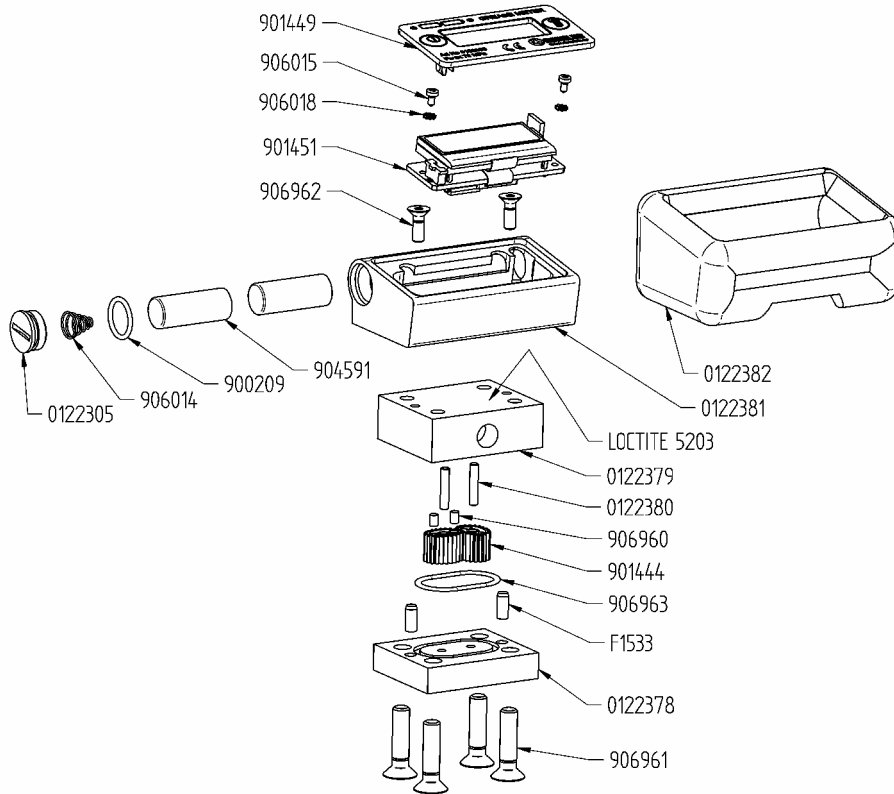

Art. No.	Nimitys
0122305	Suojakansi
0122382	Suojakumi
0122378	Kansi
0122379	Runko
0122380	Akseli
0122381	Suojakotelo
900209	O-rengas 11.1x1.6
901444	Soikiorattaat
901449	Näyttöpaneli
901451	Piirikortti
904591	Patterit LR1
906014	Jousi
906015	Ruuvi 2.2x4.5
906018	Aluslevy 2.2x4.5
906960	Magneetti
906961	Ruuvi 6x25
906962	Ruuvi 4x12
906963	O-rengas 23.53x1.78
F1533	Sokka 4x10

MAAHANTUOJA:

Beisa Oy
Wredenkatu 2
78250 Varkaus

Puh.017- 55 281 81
Fax. 017- 55 281 82

Y-tunnus 1731890-4
Alv rek